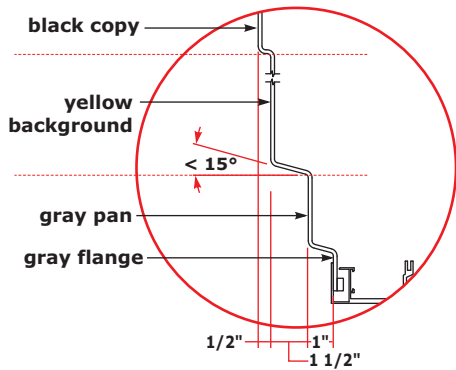

P50 HWL

FACE EMBOSMENT DETAIL

SQUARE FOOTAGE
ACTUAL
50.63 sq. ft.

COLOR SPECIFICATIONS	
Yellow:	match Spraylat C8-2633
Brushed Aluminum:	match Spraylat FM-171
Black (Copy):	match Spraylat Black
Semi-Gloss Black (Metal):	match Black Polyurethane
Cool Gray:	match PMS Cool Gray 5
Rock Bottom Gray:	match Sherwin Williams SW7062
Green:	match PMS 368C