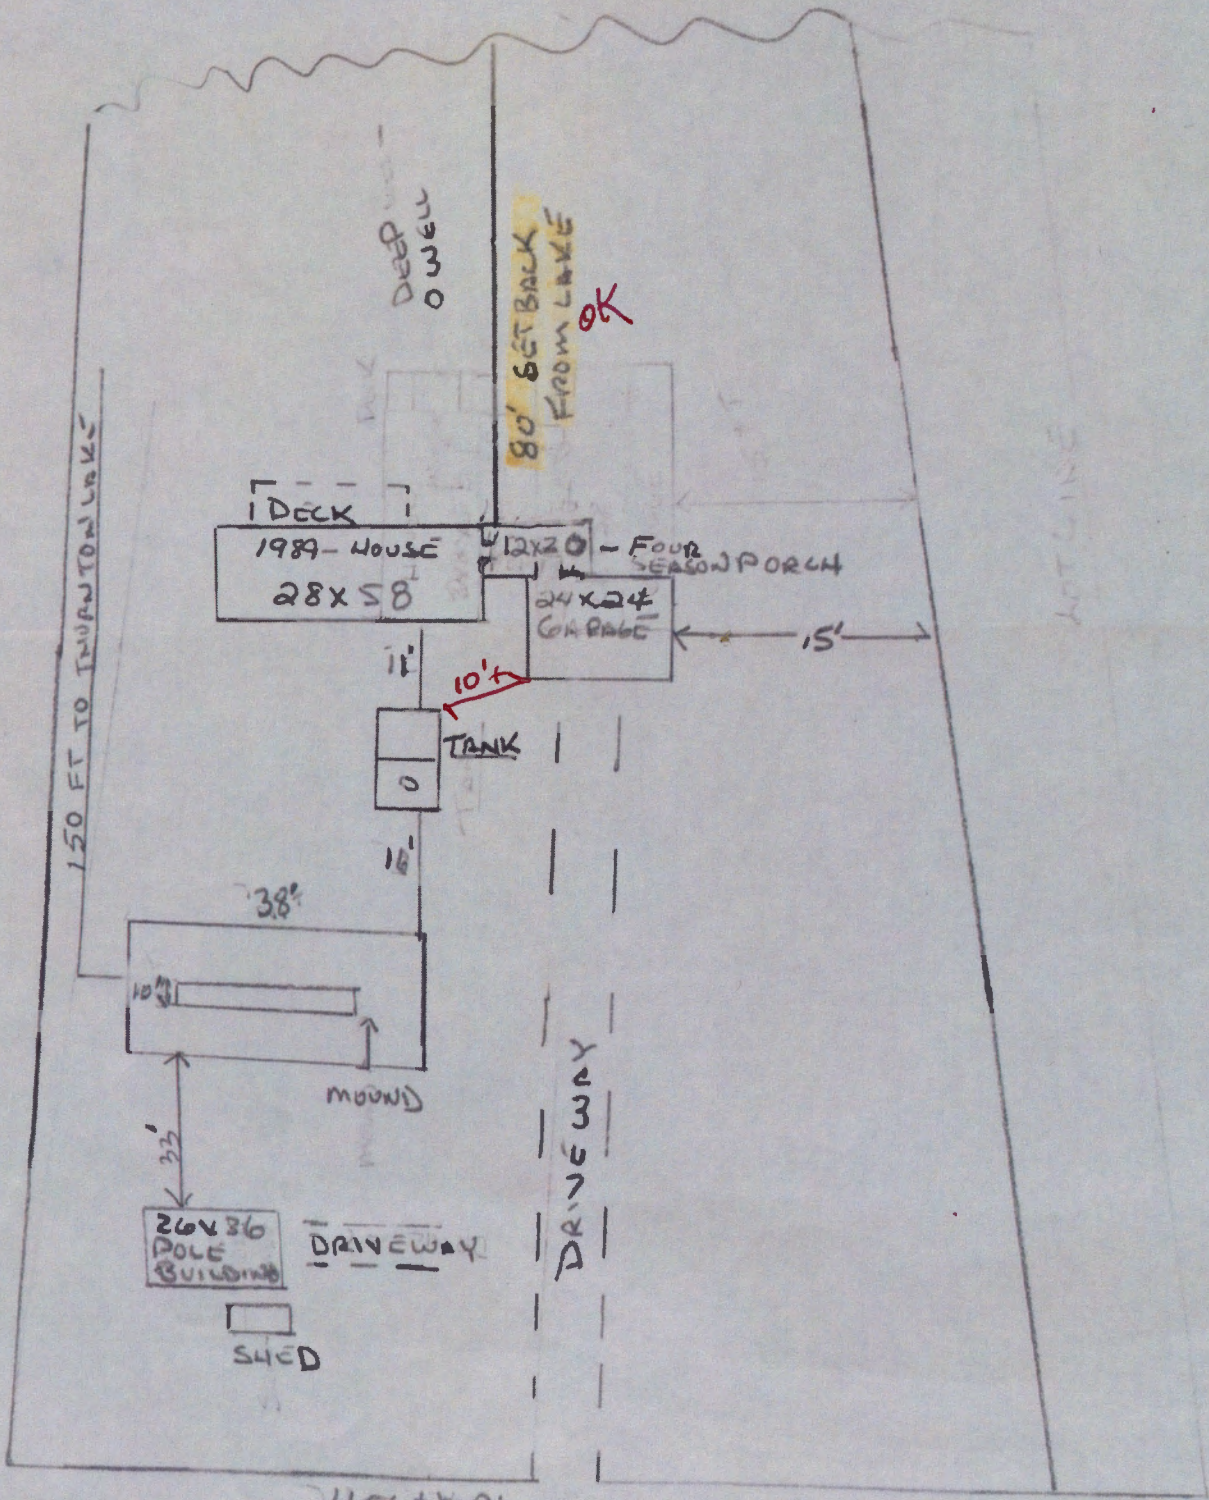

THOR 78

NOT LINED

156' W.P.L.

2019/07/09

2019/07/09

2019/07/09